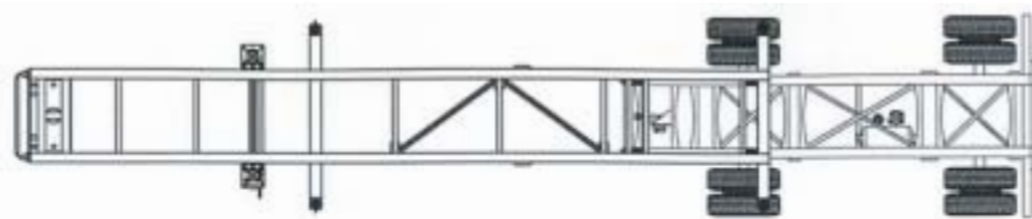

MaxAtlas

Fabriqué
pour la performance

Produits pour marché américain

Porte-conteneurs avec
châssis coulissant à 2 essieux à 121'
d'espacement pour conteneurs ISO de 20'

CC32-2S-00

Châssis fermé

Châssis ouvert

**Avec conteneur
ISO 20'**

**Châssis fermé avec
conteneur ISO 20'
(pour chargement
et déchargement)**

371, Grand-Bernier Nord St-Jean-sur-Richelieu (Québec) Canada
Tél.: (450) 346-8848 Fax.: (450) 358-5077
trailers@max-atlas.com www.max-atlas.com