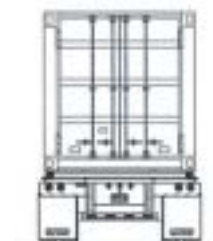

MaxAtlas

Fabriqué
pour la performance

Produits pour marché américain

Porte-conteneurs avec
châssis coulissant à 2 essieux à 121'
d'espacement pour conteneurs ISO de 20'

CC32-2S-00

Châssis fermé

Châssis ouvert

**Avec conteneur
ISO 20'**

**Châssis fermé avec
conteneur ISO 20'
(pour chargement
et déchargement)**

371, Grand-Bernier Nord St-Jean-sur-Richelieu (Québec) Canada
Tél.: (450) 346-8848 Fax.: (450) 358-5077
trailers@max-atlas.com www.max-atlas.com